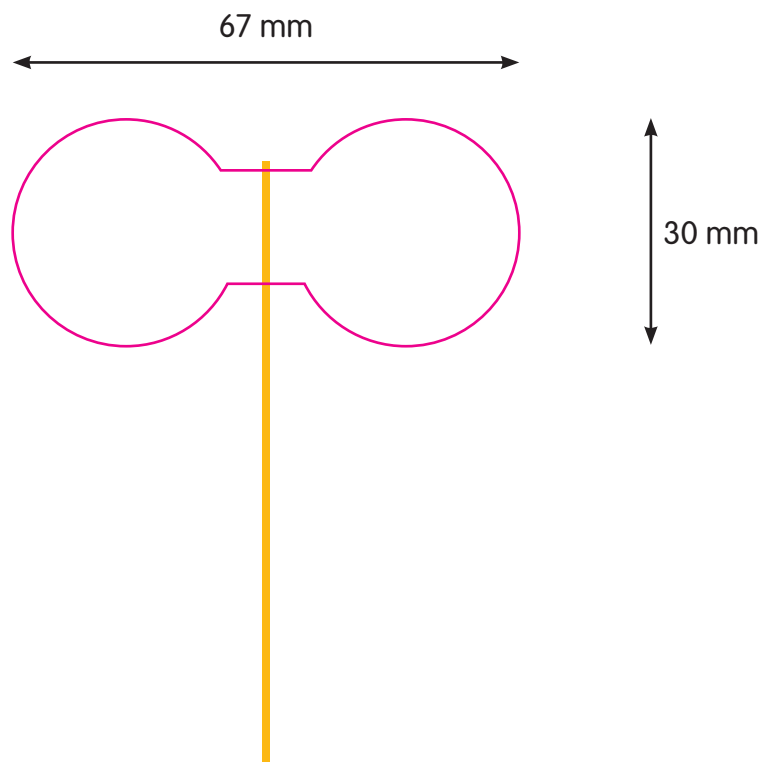

PARTYPRIKKERS / PORTIONSFÄHNCHEN / PARTY PICKS

-  Bij aflopende bedrukking 3mm rondom overfill/snijmarge
-  Bei randabfallendem Druck Vorlage 3 mm größer anlegen
-  For bleed edge printing artwork should have 3 mm overfill